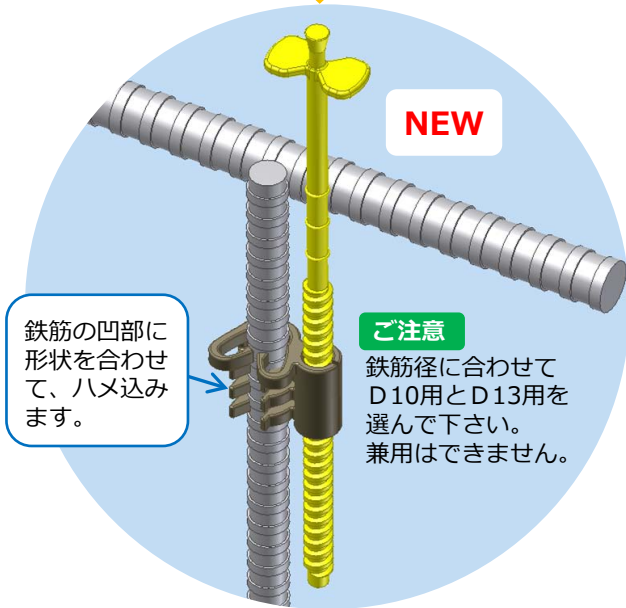

「どれでもいい」じゃなく、「これでいい」じゃなく、やっぱりこれがいい!!

レベルポインター

住宅基礎天端のレベル出し用

シリーズ

簡単施工

取付が楽にできる「ワンタッチ方式」が登場!!

ワンタッチ縦筋取付

①LP-TK10 / ②LP-TK13

ワンタッチ主筋取付

③LP-SK13 / ④LP-SK16

D10・D13兼用

⑤LP-1013

お好みで選べる3タイプ

意匠登録済 (全種)

タイプ	鉄筋径	品番	入数	材質
ワンタッチ 縦筋取付 PAT.P	D10	①LP-TK10	1000	PP
	D13	②LP-TK13	400	
ワンタッチ 主筋取付 PAT.P	D13	③LP-SK13	1000	
	D16	④LP-SK16	400	
D10・ D13兼用 PAT.	D10	⑤LP-1013	1000	
	D13		300	