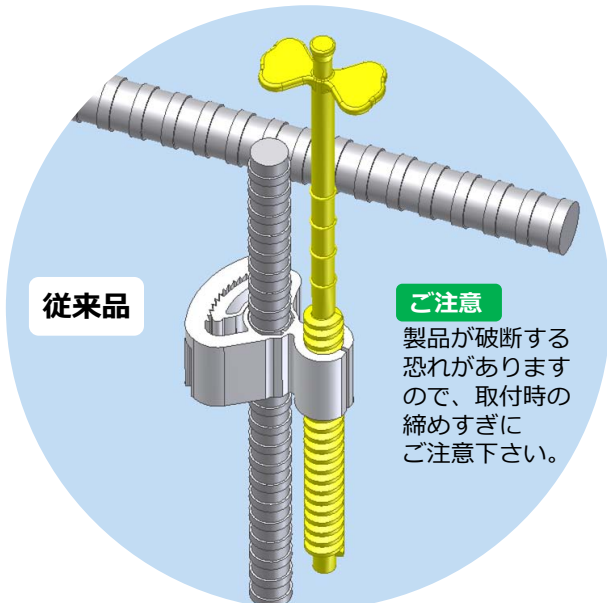

「どれでもいい」じゃなく、「これでいい」じゃなく、やっぱりこれがいい!!

レベルポインター

住宅基礎天端のレベル出し用

シリーズ

簡単施工

取付が楽にできる「ワンタッチ方式」が登場!!

ワンタッチ縦筋取付

①LP-TK10 / ②LP-TK13

ワンタッチ主筋取付

③LP-SK13 / ④LP-SK16

D10・D13兼用

⑤LP-1013

お好みで選べる3タイプ

意匠登録済 (全種)

タイプ	鉄筋径	品番	入数	材質
ワンタッチ 縦筋取付 PAT.P	D10	①LP-TK10	1000	PP
	D13	②LP-TK13	400	
ワンタッチ 主筋取付 PAT.P	D13	③LP-SK13	1000	
	D16	④LP-SK16	400	
D10・ D13兼用 PAT.	D10	⑤LP-1013	1000	
	D13		300	