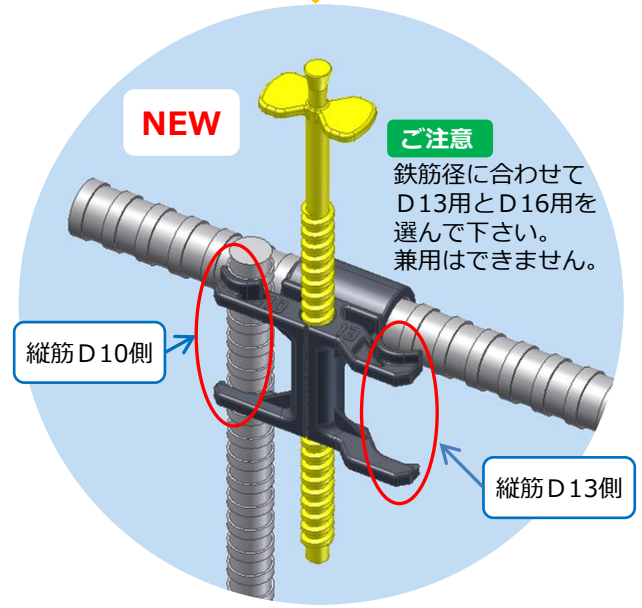

「どれでもいい」じゃなく、「これでいい」じゃなく、やっぱりこれがいい!!

レベルポインター

住宅基礎天端のレベル出し用

シリーズ

簡単施工

取付が楽にできる「ワンタッチ方式」が登場!!

ワンタッチ縦筋取付

①LP-TK10 / ②LP-TK13

ワンタッチ主筋取付

③LP-SK13 / ④LP-SK16

D10・D13兼用

⑤LP-1013

お好みで選べる3タイプ

意匠登録済 (全種)

タイプ	鉄筋径	品番	入数	材質
ワンタッチ 縦筋取付 PAT.P	D10	①LP-TK10	1000	PP
	D13	②LP-TK13	400	
ワンタッチ 主筋取付 PAT.P	D13	③LP-SK13	1000	
	D16	④LP-SK16	400	
D10・ D13兼用 PAT.	D10	⑤LP-1013	1000	
	D13		300	